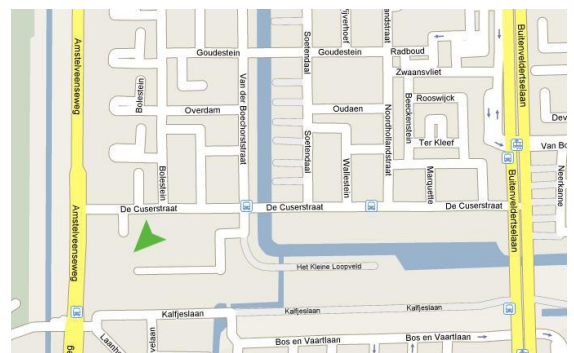

Stratenplan